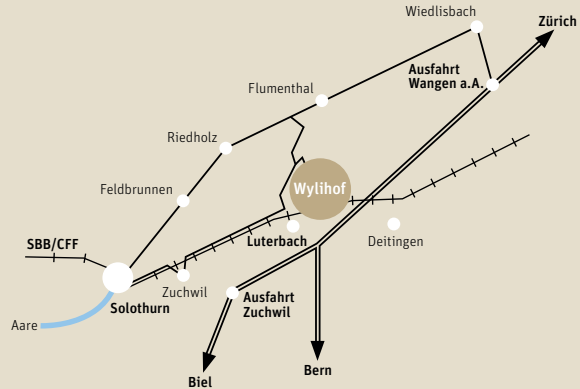

In der Villa

Vorzügliches Logieren in zehn Suiten und Doppelzimmern.

Im Blumensteinhaus

Ein historisches Anwesen mit zwölf grosszügigen Appartements und Doppelzimmern.

Zürich	94 km
Bern	31 km
Basel	70 km
Solothurn	5 km

Die Anlage

Das Parkforum Wylihof befindet sich inmitten einer riesigen Parkanlage im Herzen des Schweizer Mittellandes, gegenüber des Golfclubs Wylihof.

Die Anfahrt

Durch die Nähe zum Autobahndreieck Härkingen A1/A2 sind wir aus allen Richtungen gut erreichbar.